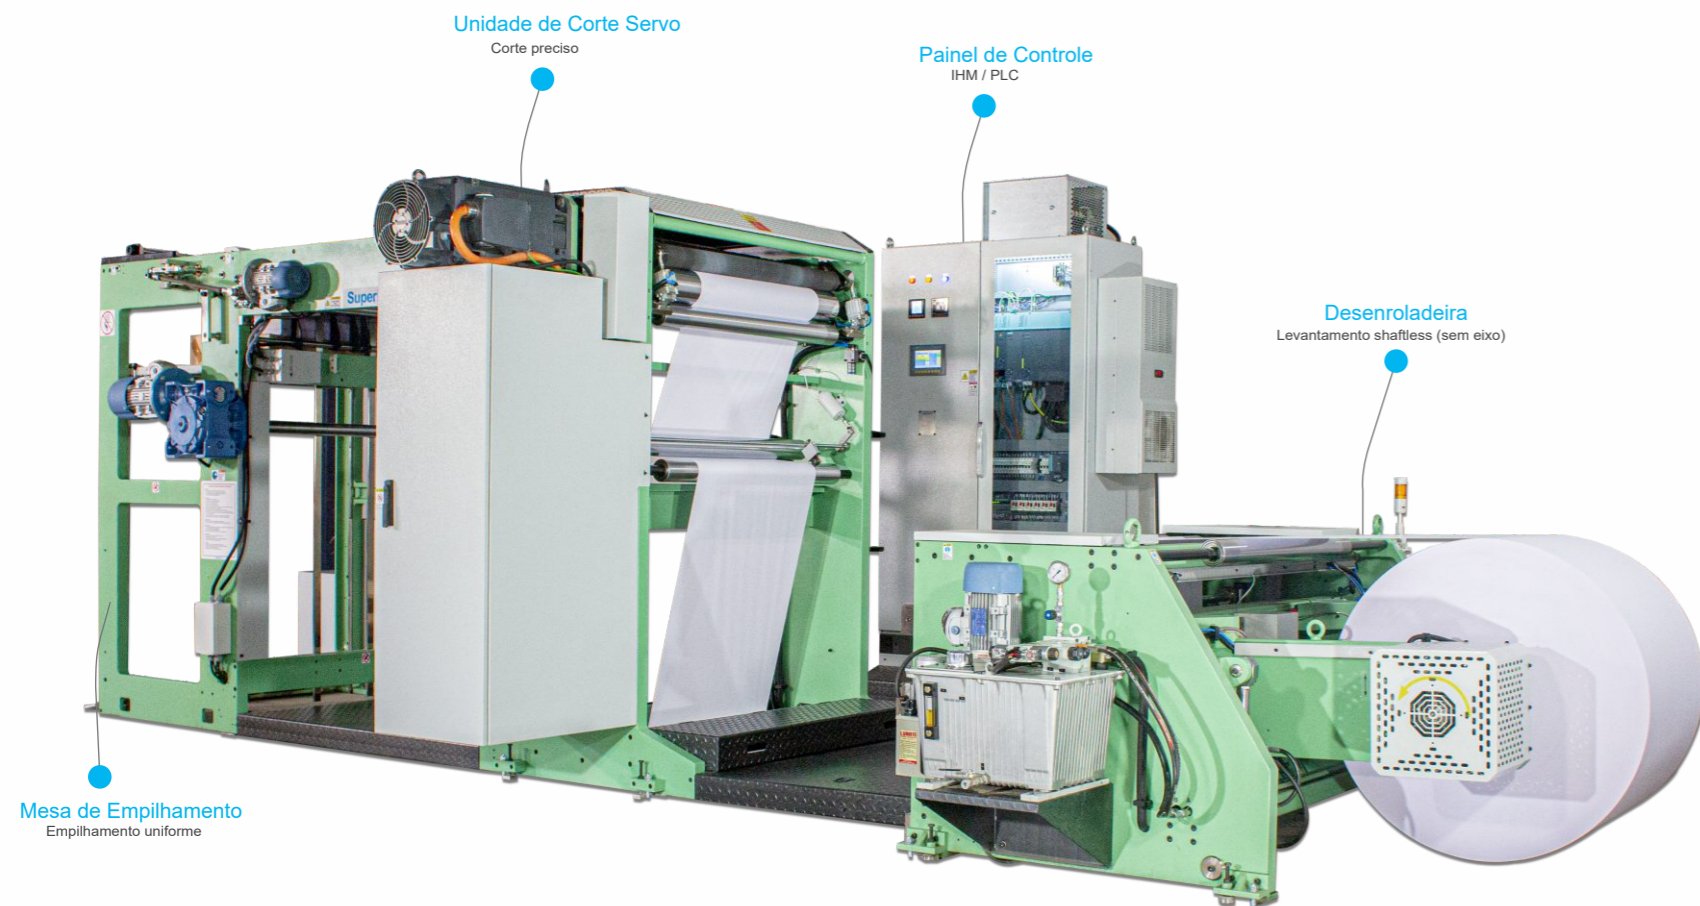

CORTADEIRA FOLIO SIZE

FSS 104DC

Velocidade*

250

m/minuto

IDEAL PARA

- ▶ Convertedores & Comerciantes
- ▶ Gráficas com impressoras planas
- ▶ Editoras

VANTAGENS

- ▶ Ajuste digital do formato
- ▶ Troca rápida de formato
- ▶ Corte em folhas econômico e preciso
- ▶ Fácil operação e manutenção

OPCIONAIS

- ▶ Unidade de marcação inteligente
- ▶ Injetor de fitas para a marcação das resmas
- ▶ Corte longitudinal central e lateral

PRODUTO ACABADO

Especificação Técnica

Modelo

FSS 104DC

Velocidade* (m/min)	250
Largura da bobina (mm)	400 a 1040
Diâmetro máximo da bobina (mm)	1400
Peso máximo da bobina (Kg.)	1500
Diâmetro interno do tubete (mm)	76.2
Comprimento de corte (mm)	300 a 900 (Variação de 1 mm)
Precisão de corte: Comprimento (mm)	± 0,5
Esquadro (mm)	± 0,5
Altura máxima da pilha (mm)	1600
Gramatura do papel (g/m ²)	58 a 180
Espaço físico necessário (C x L x A) (m)	13 x 7 x 3